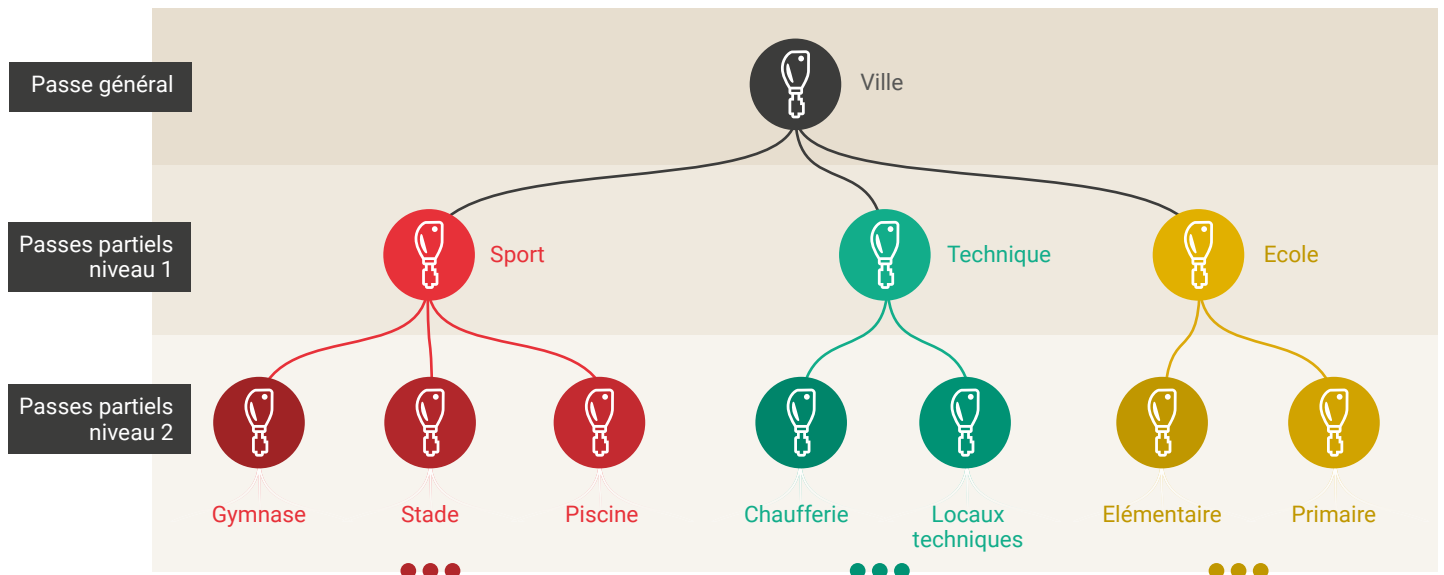

## L'ORGANIGRAMME SANS LIMITE

L'Originale est la clé historique de Pollux. Nous avons conçu une vaste gamme de sûretés pour pouvoir équiper toutes les portes et concevoir des organigrammes complets. Cette clé tridimensionnelle, garantie à vie, autorise un nombre de clés sous passe illimité, rendant ainsi les organigrammes évolutifs et pérennes.

## POURQUOI UN ORGANIGRAMME L'ORIGINALE ?

### Pérennité

Nous suivons des organigrammes depuis plus de 30 ans qui sont toujours aussi fiables. C'est un organigramme évolutif qui suivra les changements de votre structure.