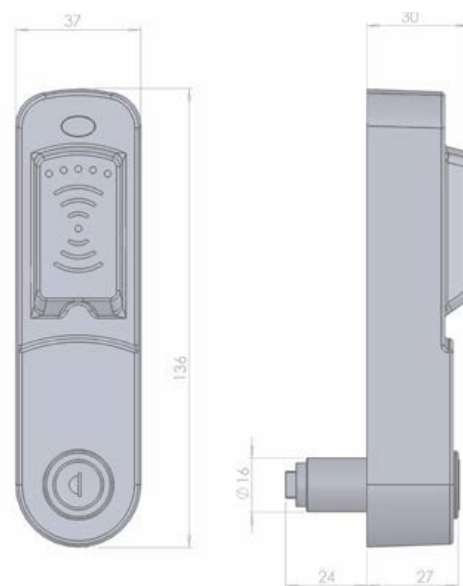

IDÉAL POUR FERMER LES PLACARDS, LOCAUX TECHNIQUES, CASIERS.

Serrure avec came

- Accès sécurisé par fermeture de la came
- Contrôle d'accès sans fil
- Installation sans travaux
- Intégration dans le système de contrôle d'accès easylock

Descriptif

- Déverrouillage par badge
- Déverrouillage mécanique d'urgence par clé
- Led et buzzer
- Dimension : 136 x 37 x 30

Alimentation électrique

- Autonomie : 3 ans / 100 000 cycles
- Pile: 2xAA