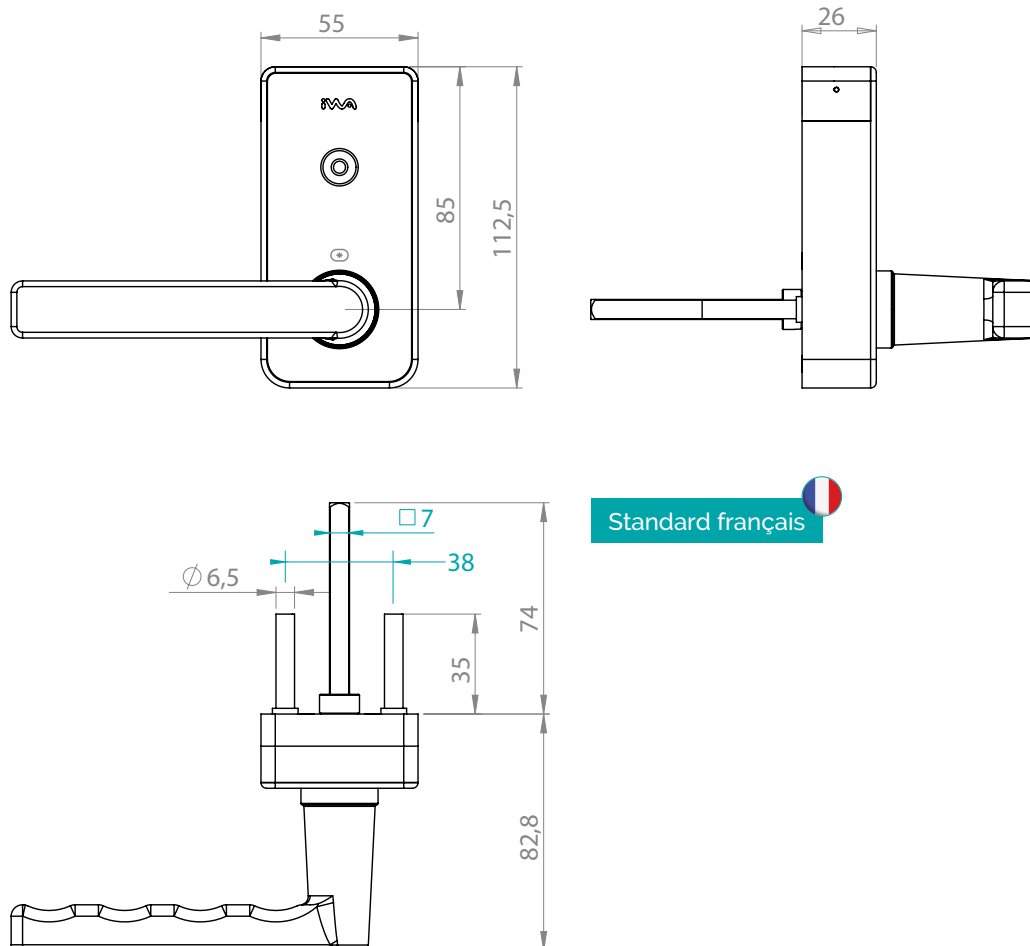

Mini-béquilles électroniques

Mini-béquilles à ouverture par badge ou smartphone

La Mini béquille électronique iwa se met en lieu et place de vos rosaces. Sans travaux, elle est idéale sur des bureaux, portes de classes. Simple d'utilisation, vos locaux sont sécurisés sans action de l'utilisateur.

Un contrôle d'accès sans fil

- Ouverture avec un badge ou un smartphone
- Paramétrage des produits avec badges ou smartphone

Une conception bien pensée

- Simple à installer : pas de câblage (autonome en énergie) et aucun travaux (entraxe de fixation et axe du cylindre standard)
- Accès sécurisé sans action de l'utilisateur
- Utilisation : actionne le ½ tour de la serrure

Mini-béquilles électroniques

Mini-béquilles à ouverture par badge ou smartphone

Fiche technique

Standard français

Descriptif

- Tout est coté extérieur, uniquement rosace coté intérieur
- Béquille réversible
- Fixation Béquille : carré à montage rapide - technologie Hoppe®
- Fixation très rapide sans vis pointeau
- Permet de conserver votre cylindre européen en place
- Rosace cylindre en option
- La porte peut toujours être ouverte de l'intérieur : sortie libre
- Led de signalisation vert/rouge/bleu
- Signal sonore

Caractéristiques matériel

- Support en inox 2mm
- Boitier en polycarbonate noir
- Dimension : 112.5 x 55 x 26
- Entraxe de 38 mm : vous pouvez utiliser les trous de fixation déjà en place
- Carré de 7mm
- Indice de résistance : IP53