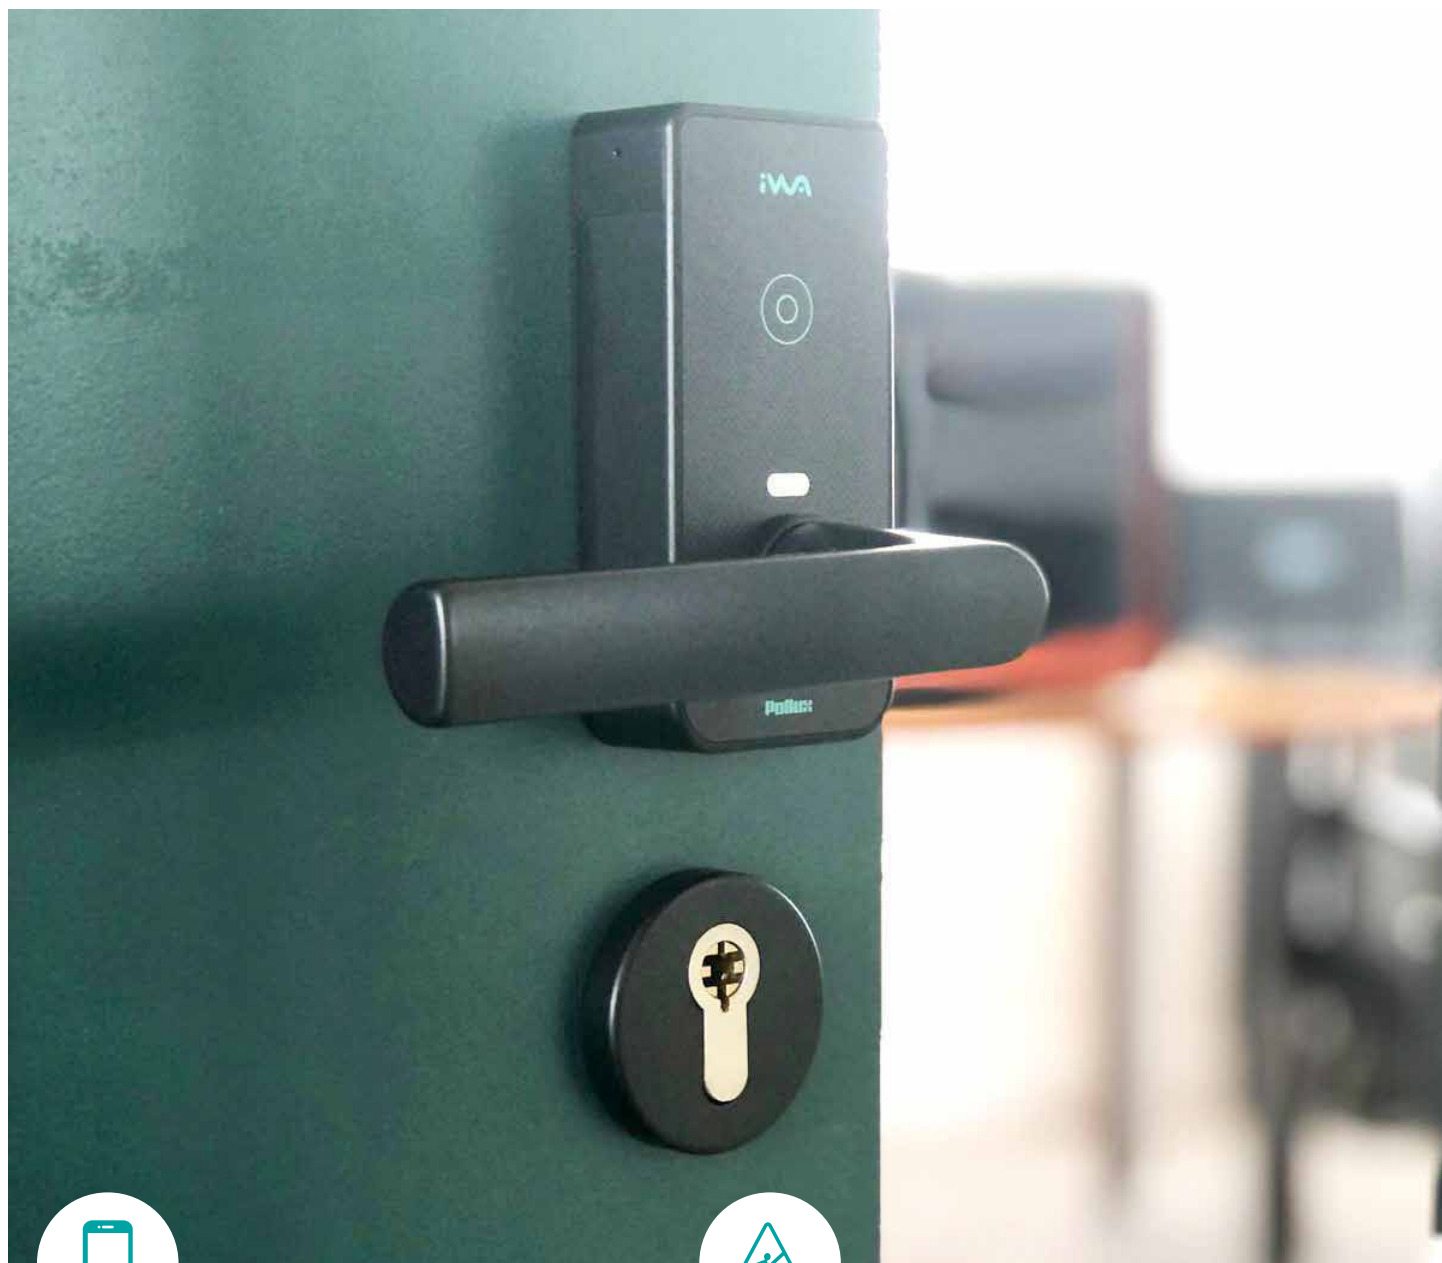

Mini-béquilles électroniques

Mini-béquilles à ouverture par badge ou smartphone

La Mini béquille électronique iwa se met en lieu et place de vos rosaces. Sans travaux, elle est idéale sur des bureaux, portes de classes. Simple d'utilisation, vos locaux sont sécurisés sans action de l'utilisateur.

Un contrôle d'accès sans fil

- Ouverture avec un badge ou un smartphone
- Paramétrage des produits avec badges ou smartphone

Une conception bien pensée

- Simple à installer : pas de câblage (autonome en énergie) et aucun travaux (entraxe de fixation et axe du cylindre standard)
- Accès sécurisé sans action de l'utilisateur
- Utilisation : actionne le ½ tour de la serrure

Mini-béquilles électroniques

Mini-béquilles à ouverture par badge ou smartphone

Fiche technique

Standard français

Descriptif

- Tout est coté extérieur, uniquement rosace coté intérieur
- Béquille réversible
- Fixation Béquille : carré à montage rapide - technologie Hoppe®
- Fixation très rapide sans vis pointeau
- Permet de conserver votre cylindre européen en place
- Rosace cylindre en option
- La porte peut toujours être ouverte de l'intérieur : sortie libre
- Led de signalisation vert/rouge/bleu
- Signal sonore

Caractéristiques matériel

- Support en inox 2mm
- Boitier en polycarbonate noir
- Dimension : 112.5 x 55 x 26
- Entraxe de 38 mm : vous pouvez utiliser les trous de fixation déjà en place
- Carré de 7mm
- Indice de résistance : IP53