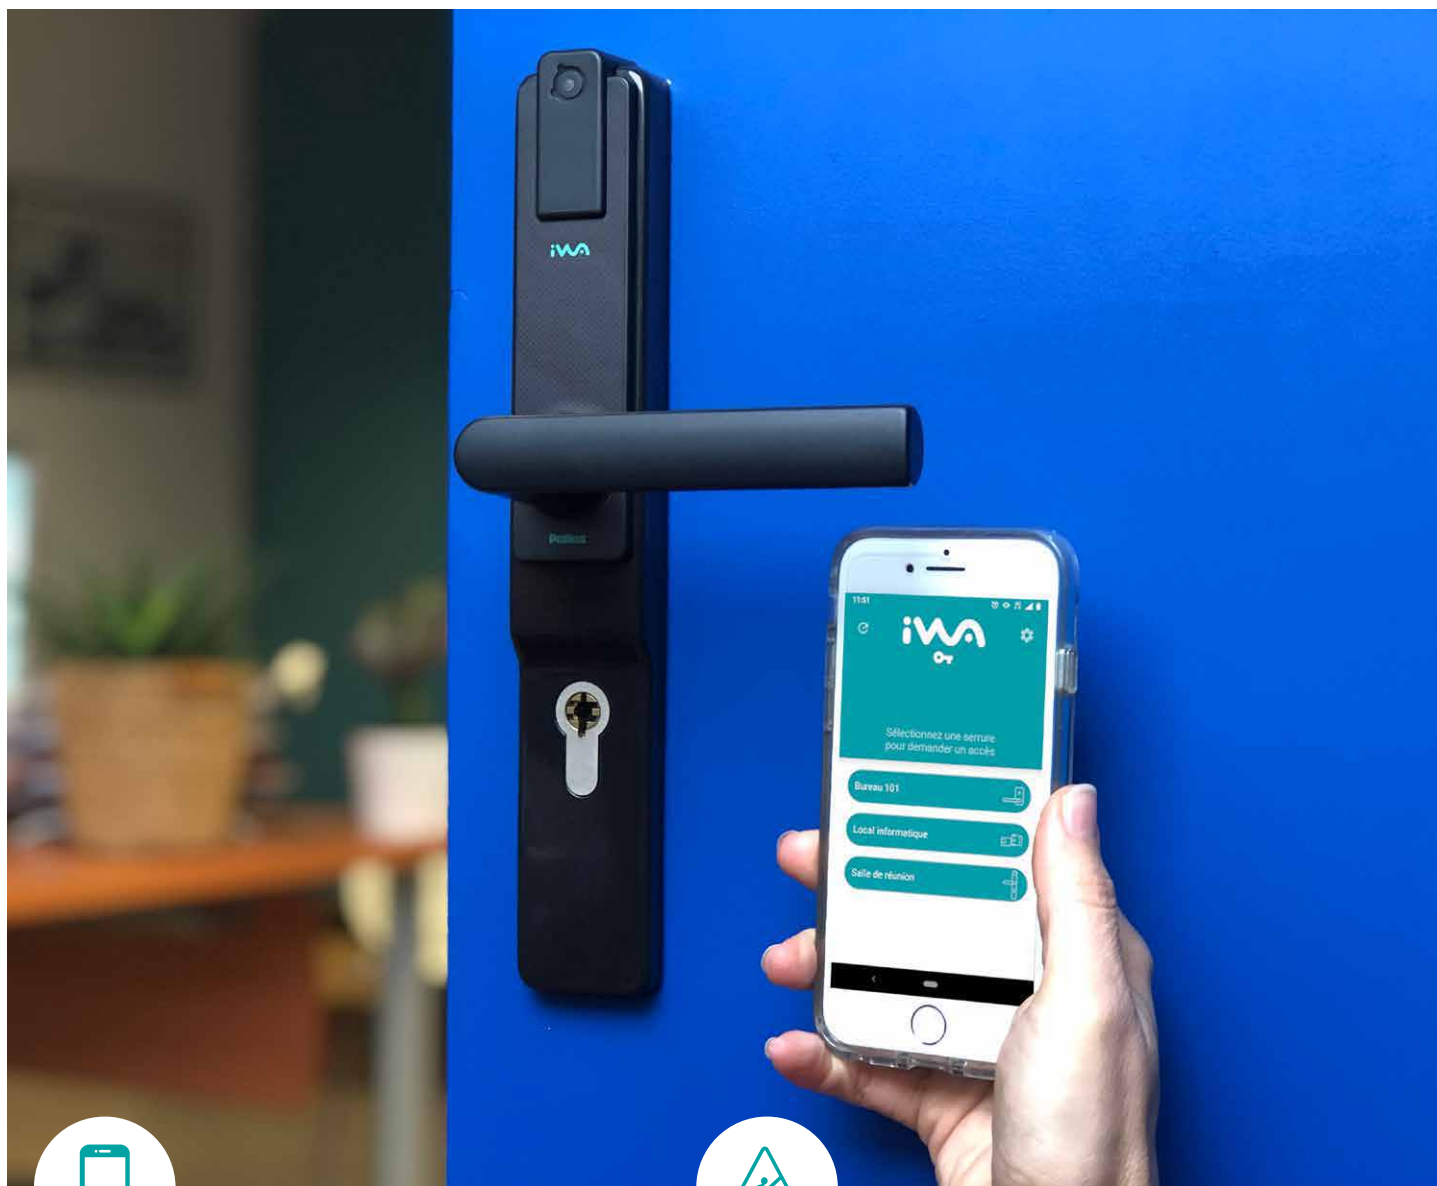

Béquilles électroniques

Béquilles à ouverture par badge ou smartphone

La Béquille électronique iwa se met en lieu et place d'une garniture sur plaque entraxe 195. Sans travaux, elle est idéale sur des bureaux, portes de classes. Simple d'utilisation, vos locaux sont sécurisés sans action de l'utilisateur.

Un contrôle d'accès sans fil

- Ouverture avec un badge ou un smartphone
- Paramétrage des produits avec badges ou smartphone

Une conception bien pensée

- Simple à installer : pas de câblage (autonome en énergie) et aucun travaux (entraxe de fixation et axe du cylindre standard)
- Accès sécurisé sans action de l'utilisateur
- Utilisation : actionne le ½ tour de la serrure

Béquilles électroniques

Béquilles à ouverture par badge ou smartphone

Fiche technique

Descriptif

- Avec ou sans profil européen
- Béquille réversible
- Fixation Béquille : carré à montage rapide - technologie Hoppe®
- Fixation très rapide sans vis pointeau
- Permet de conserver votre cylindre européen en place
- La porte peut toujours être ouverte de l'intérieur : sortie libre
- Led de signalisation vert/rouge/bleu
- Signal sonore

Caractéristiques matériel

- Boîtier Inox dimension : 272 x 42 et capot en polycarbonate
- Entraxe de 195 mm : vous pouvez utiliser les trous de fixation déjà en place
- Plaque de 42 mm de largeur
- Carré de 7mm
- Disponible en noir ou gris