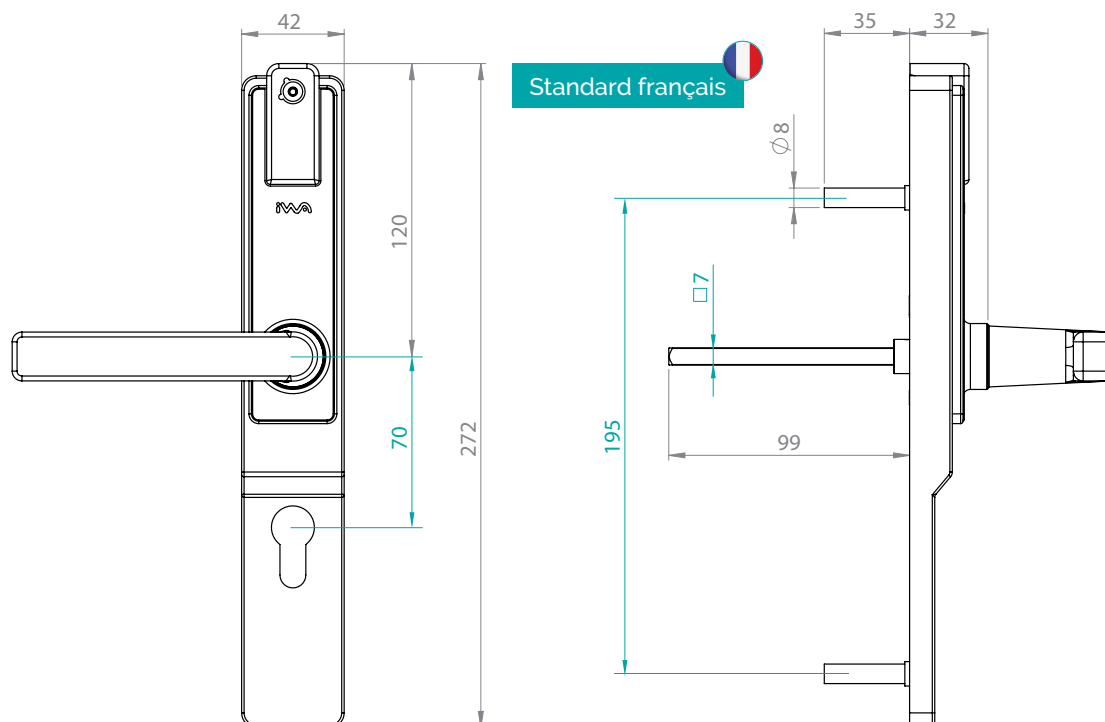

Béquilles électroniques

Béquilles à ouverture par badge ou smartphone

La Béquille électronique iwa se met en lieu et place d'une garniture sur plaque entraxe 195. Sans travaux, elle est idéale sur des bureaux, portes de classes. Simple d'utilisation, vos locaux sont sécurisés sans action de l'utilisateur.

Un contrôle d'accès sans fil

- Ouverture avec un badge ou un smartphone
- Paramétrage des produits avec badges ou smartphone

Une conception bien pensée

- Simple à installer : pas de câblage (autonome en énergie) et aucun travaux (entraxe de fixation et axe du cylindre standard)
- Accès sécurisé sans action de l'utilisateur
- Utilisation : actionne le ½ tour de la serrure

Béquilles électroniques

Béquilles à ouverture par badge ou smartphone

Fiche technique

Descriptif

- Avec ou sans profil européen
- Béquille réversible
- Fixation Béquille : carré à montage rapide - technologie Hoppe®
- Fixation très rapide sans vis pointeau
- Permet de conserver votre cylindre européen en place
- La porte peut toujours être ouverte de l'intérieur : sortie libre
- Led de signalisation vert/rouge/bleu
- Signal sonore

Caractéristiques matériel

- Boîtier Inox dimension : 272 x 42 et capot en polycarbonate
- Entraxe de 195 mm : vous pouvez utiliser les trous de fixation déjà en place
- Plaque de 42 mm de largeur
- Carré de 7mm
- Disponible en noir ou gris